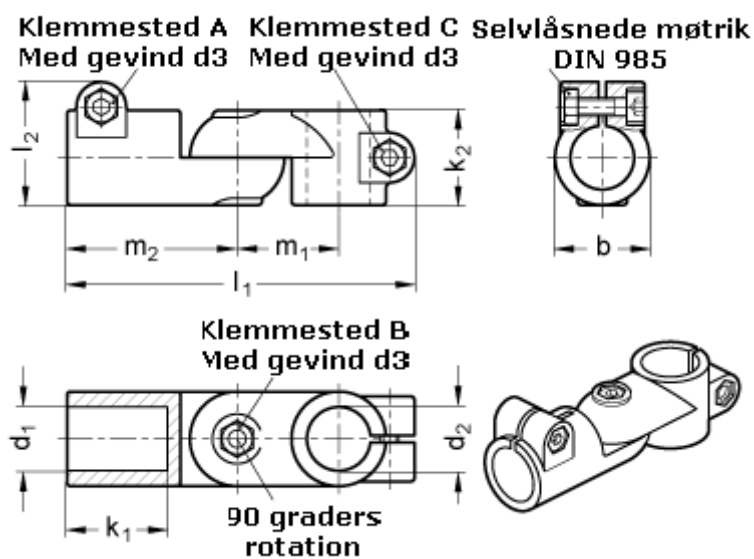

Varenummer: 20284B42B42S2BL
Beskrivelse: E+G laskeforbindelse
GN284-B42-B42-S-2-BL

Mål

b = 65	m1 = 70
d1 = B42	m2 = 115
d2 = B42	
d3 = M10	
k1 = 74.0	
k2 = 65	
l1 = 230	
l2 = 77.5	